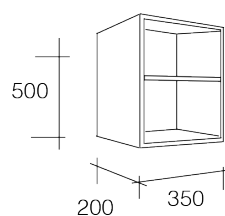

Elyseé prisliste

Kabinet

Bredde	Amerikansk eg
80 cm	12.470
90 cm	12.909
100 cm	13.241
110 cm	13.679
120 cm	13.874
130 cm	15.200
140 cm	15.756
150 cm	16.214

Vask Elyseé

Bredde	Centreret	Højre	Venstre	Dobbeltvask
80 cm	6.016	-	-	-
90 cm	6.035	-	-	-
100 cm	6.377	-	-	-
110 cm	6.396	-	-	-
120 cm	6.435	6.435	6.435	-
130 cm	7.430	7.430	7.430	-
140 cm	7.449	7.449	7.449	-
150 cm	7.488	7.488	7.488	11.534

Vask Mimas

Bredde	Centreret	Højre	Venstre	Dobbeltvask
80 cm	5.519	-	-	-
90 cm	5.538	-	-	-
100 cm	5.889	5.889	5.889	-
110 cm	5.909	5.909	5.909	-
120 cm	5.948	5.948	5.948	9.458
130 cm	6.942	6.942	6.942	10.452
140 cm	6.962	6.962	6.962	10.472
150 cm	7.001	7.001	7.001	10.511

Vask Kolo

Bredde	Centreret	Højre	Venstre	Dobbeltvask
80 cm	2.603	-	-	-
90 cm	2.642	-	-	-
100 cm	3.257	3.257	3.257	-
110 cm	3.335	3.335	3.335	-
120 cm	3.549	3.549	3.549	3.822
130 cm	4.573	4.573	4.573	4.992
140 cm	4.631	4.631	4.631	-
150 cm	5.197	5.197	5.197	5.831

Sideskab

Amerikansk eg

6.999

Kuber

Cubo 35
Amerikansk eg

3.169

Cubo 50
Amerikansk eg

3.998