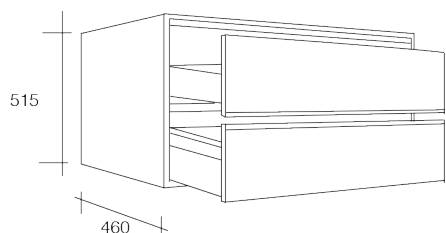

Elyseé prisliste

Kabinet

Bredde	Amerikansk eg
80 cm	12.470
90 cm	12.909
100 cm	13.241
110 cm	13.679
120 cm	13.874
130 cm	15.200
140 cm	15.756
150 cm	16.214

Vask Elyseé

Bredde	Centreret	Højre	Venstre	Dobbeltvask
80 cm	6.016	-	-	-
90 cm	6.035	-	-	-
100 cm	6.377	-	-	-
110 cm	6.396	-	-	-
120 cm	6.435	6.435	6.435	-
130 cm	7.430	7.430	7.430	-
140 cm	7.449	7.449	7.449	-
150 cm	7.488	7.488	7.488	11.534

Vask Mimas

Bredde	Centreret	Højre	Venstre	Dobbeltvask
80 cm	5.519	-	-	-
90 cm	5.538	-	-	-
100 cm	5.889	5.889	5.889	-
110 cm	5.909	5.909	5.909	-
120 cm	5.948	5.948	5.948	9.458
130 cm	6.942	6.942	6.942	10.452
140 cm	6.962	6.962	6.962	10.472
150 cm	7.001	7.001	7.001	10.511

Vask Kolo

Bredde	Centreret	Højre	Venstre	Dobbeltvask
80 cm	2.603	-	-	-
90 cm	2.642	-	-	-
100 cm	3.257	3.257	3.257	-
110 cm	3.335	3.335	3.335	-
120 cm	3.549	3.549	3.549	3.822
130 cm	4.573	4.573	4.573	4.992
140 cm	4.631	4.631	4.631	-
150 cm	5.197	5.197	5.197	5.831