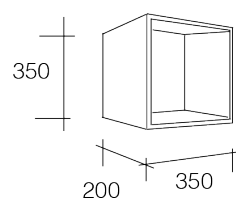

Elyseé prisliste

Kabinet

Bredde	Amerikansk eg
80 cm	12.470
90 cm	12.909
100 cm	13.241
110 cm	13.679
120 cm	13.874
130 cm	15.200
140 cm	15.756
150 cm	16.214

Vask Elyseé

Bredde	Centreret	Højre	Venstre	Dobbeltvask
80 cm	6.016	-	-	-
90 cm	6.035	-	-	-
100 cm	6.377	-	-	-
110 cm	6.396	-	-	-
120 cm	6.435	6.435	6.435	-
130 cm	7.430	7.430	7.430	-
140 cm	7.449	7.449	7.449	-
150 cm	7.488	7.488	7.488	11.534

Vask Mimas

Bredde	Centreret	Højre	Venstre	Dobbeltvask
80 cm	5.519	-	-	-
90 cm	5.538	-	-	-
100 cm	5.889	5.889	5.889	-
110 cm	5.909	5.909	5.909	-
120 cm	5.948	5.948	5.948	9.458
130 cm	6.942	6.942	6.942	10.452
140 cm	6.962	6.962	6.962	10.472
150 cm	7.001	7.001	7.001	10.511

Vask Kolo

Bredde	Centreret	Højre	Venstre	Dobbeltvask
80 cm	2.603	-	-	-
90 cm	2.642	-	-	-
100 cm	3.257	3.257	3.257	-
110 cm	3.335	3.335	3.335	-
120 cm	3.549	3.549	3.549	3.822
130 cm	4.573	4.573	4.573	4.992
140 cm	4.631	4.631	4.631	-
150 cm	5.197	5.197	5.197	5.831

Sideskab

Amerikansk eg

6.999

Kuber

Cubo 35
Amerikansk eg

3.169

Cubo 50
Amerikansk eg

3.998