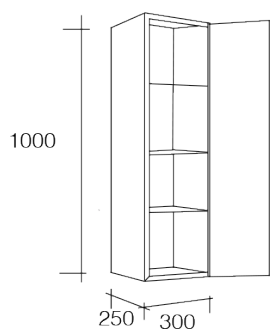

Sideskab

Amerikansk eg

6.999