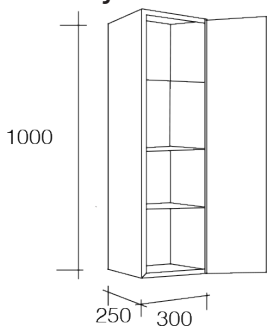

Prenn 64 prisliste

Kabinet

Bredde	Iroko	Amerikansk eg	Amerikansk valnød
100 cm	16.682	19.578	17.794
110 cm	17.150	20.261	18.320
120 cm	17.872	21.158	19.100
130 cm	18.944	22.464	20.270
140 cm	19.734	23.810	20.826
150 cm	20.280	24.570	21.421
160 cm	21.704	26.130	22.893
170 cm	22.279	26.920	22.991

Vask

Bredde	Venstre
100 cm	5.031
110 cm	5.138
120 cm	5.265
130 cm	6.542
140 cm	6.630
150 cm	6.698
160 cm	7.127
170 cm	7.225

Højskab

Spejl

Højskab

Iroko	Amerikansk eg	Amerikansk valnød
6.338	6.737	8.112

Spejl

Iroko	Amerikansk eg	Amerikansk valnød
6.338	6.737	8.112

Spejl

Bredde	Iroko	Amerikansk eg	Amerikansk valnød
80 cm	2.642	2.945	3.227
90 cm	2.925	3.042	3.432
100 cm	2.945	3.110	3.588
110 cm	3.130	3.315	3.705
120 cm	3.364	3.569	3.959
130 cm	3.725	3.949	4.339
140 cm	3.910	4.144	4.534
150 cm	4.095	4.339	4.729
160 cm	4.261	4.514	4.934
170 cm	4.427	4.670	5.129