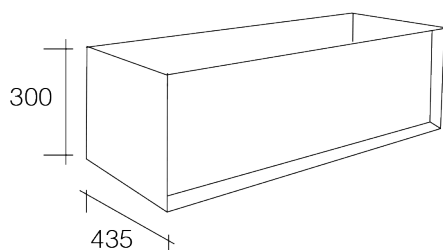

## Kabinet

Bredde	Iroko	Amerikansk eg	Amerikansk valnød
80 cm	9.643	10.266	11.076
90 cm	9.828	10.384	11.408
100 cm	9.945	10.569	11.534
110 cm	10.374	11.115	12.646
120 cm	10.822	11.427	12.734
130 cm	11.505	12.344	14.128
140 cm	12.129	13.016	14.918
150 cm	12.675	13.621	15.649

## Vask

Bredde	Centreret	Højre	Venstre
80 cm	4.670	-	-
90 cm	4.719	-	-
100 cm	5.031	5.031	5.031
110 cm	5.138	5.138	5.138
120 cm	5.265	5.265	5.265
130 cm	6.542	6.542	6.542
140 cm	6.630	6.630	6.630
150 cm	6.698	6.698	6.698

## Sideskab

Bredde	Iroko	Amerikansk eg	Amerikansk valnød
80 cm	10.930	11.749	13.016
90 cm	11.242	11.993	13.553
100 cm	11.476	12.314	14.040
110 cm	12.022	13.211	15.239
120 cm	12.626	13.475	15.990
130 cm	13.455	14.596	17.189
140 cm	14.323	15.532	18.301
150 cm	14.937	16.224	19.178

## Spejl

Bredde	Iroko	Amerikansk eg	Amerikansk valnød
80 cm	2.642	2.945	3.227
90 cm	2.925	3.042	3.432
100 cm	2.945	3.110	3.588
110 cm	3.130	3.315	3.705
120 cm	3.364	3.569	3.959
130 cm	3.725	3.949	4.339
140 cm	3.910	4.144	4.534
150 cm	4.095	4.339	4.729
160 cm	4.261	4.514	4.934
170 cm	4.427	4.670	5.129