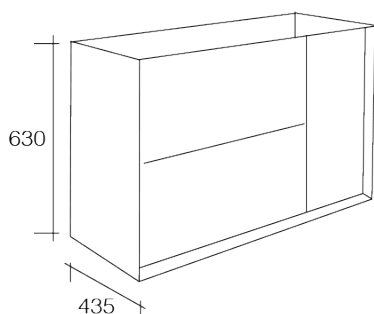

Prenn 64 prisliste

Kabinet

Bredde	Iroko	Amerikansk eg	Amerikansk valnød
100 cm	16.682	19.578	17.794
110 cm	17.150	20.261	18.320
120 cm	17.872	21.158	19.100
130 cm	18.944	22.464	20.270
140 cm	19.734	23.810	20.826
150 cm	20.280	24.570	21.421
160 cm	21.704	26.130	22.893
170 cm	22.279	26.920	22.991

Vask

Bredde	Venstre
100 cm	5.031
110 cm	5.138
120 cm	5.265
130 cm	6.542
140 cm	6.630
150 cm	6.698
160 cm	7.127
170 cm	7.225