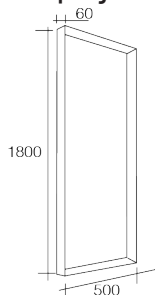

Spejl

Højskab

Iroko	Amerikansk eg	Amerikansk valnød
6.338	6.737	8.112

Spejl

Iroko	Amerikansk eg	Amerikansk valnød
6.338	6.737	8.112