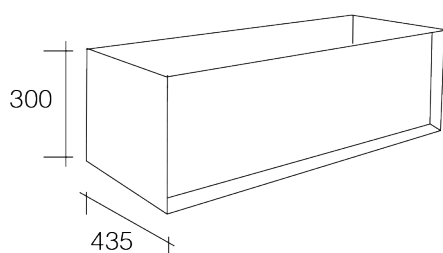

## Kabinet

Bredde	Iroko	Amerikansk eg	Amerikansk valnød
80 cm	9.643	10.266	11.076
90 cm	9.828	10.384	11.408
100 cm	9.945	10.569	11.534
110 cm	10.374	11.115	12.646
120 cm	10.822	11.427	12.734
130 cm	11.505	12.344	14.128
140 cm	12.129	13.016	14.918
150 cm	12.675	13.621	15.649

## Vask

Bredde	Centreret	Højre	Venstre
80 cm	4.670	-	-
90 cm	4.719	-	-
100 cm	5.031	5.031	5.031
110 cm	5.138	5.138	5.138
120 cm	5.265	5.265	5.265
130 cm	6.542	6.542	6.542
140 cm	6.630	6.630	6.630
150 cm	6.698	6.698	6.698

## Sideskab

Bredde	Iroko	Amerikansk eg	Amerikansk valnød
80 cm	10.930	11.749	13.016
90 cm	11.242	11.993	13.553
100 cm	11.476	12.314	14.040
110 cm	12.022	13.211	15.239
120 cm	12.626	13.475	15.990
130 cm	13.455	14.596	17.189
140 cm	14.323	15.532	18.301
150 cm	14.937	16.224	19.178