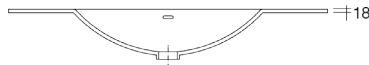

Belo prisliste

Kabinet

Bredde	Valgfri farve
60 cm	3.923
80 cm	4.007
100 cm	4.514
120 cm	4.836

Vask Doru - Betacryl

Bredde	
60 cm	2.076
80 cm	2.437
100 cm	3.032
120 cm	3.354

Vask Beka - Porcelæn

Bredde	
60 cm	1.443
80 cm	1.628
100 cm	2.369