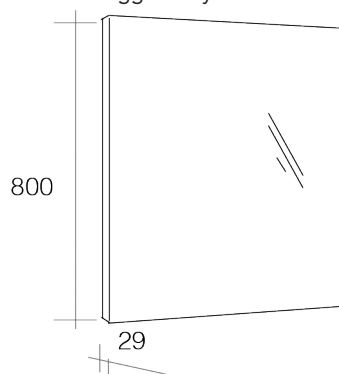

Aalto

Bredde	Amerikansk eg	Amerikansk valnød
80 cm	2.496	3.062
90 cm	2.603	3.227
100 cm	2.711	3.393
110 cm	2.906	3.491
120 cm	3.120	3.744
130 cm	3.461	4.095
140 cm	3.637	4.271
150 cm	3.803	4.466

Elara

Bredde	Elara
60 cm	2.057
70 cm	2.135
80 cm	2.321
90 cm	2.701
100 cm	2.808
110 cm	2.935
120 cm	3.296
130 cm	3.910
140 cm	4.124
150 cm	4.261

Calisto

- med baggrundslys

Bredde	Calisto
60 cm	3.403
70 cm	3.588
80 cm	3.939
90 cm	4.407
100 cm	4.631
110 cm	4.865
120 cm	5.831
130 cm	5.870
140 cm	6.182
150 cm	6.425

Capiton

Højde	Capiton
90 cm	1.677
140 cm	1.843

Milo

Bredde	Milo
40 cm	751
60 cm	965
70 cm	1.034
80 cm	1.112
100 cm	1.307
120 cm	1.599
140 cm	2.067

Spejl Dondo

- med LED sensor

Dondo	Dondo
76 cm	120 cm
2.525	4.163

Doxu

Bredde	Valgfri farve
60 cm	1.043
70 cm	1.131
80 cm	1.161
100 cm	1.424
120 cm	1.648

Haruki	Haruki
76 cm	120 cm
4.261	6.962

Ilargi
- med Krion ramme

Ilargi
120 cm
4.729

Ilgora
- med Krion ramme

Ilgora
76 cm
3.812

Isi

Bredde	Isi
60 cm	887
70 cm	936
80 cm	965
100 cm	1.248
120 cm	1.365
140 cm	2.008