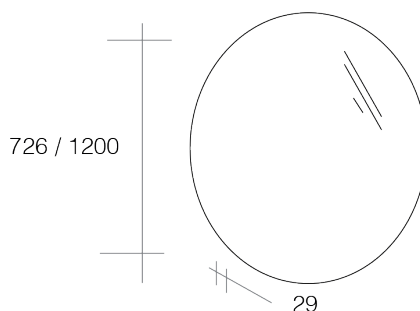

Haruki	Haruki
76 cm	120 cm
4.261	6.962

Ilargi
- med Krion ramme

Ilargi
120 cm
4.729

Ilgora
- med Krion ramme

Ilgora
76 cm
3.812

Isi

Bredde	Isi
60 cm	887
70 cm	936
80 cm	965
100 cm	1.248
120 cm	1.365
140 cm	2.008

Magnetic

- med 2 magnetiske LED lamper IP44

Bredde	Magnetic
60 cm	3.998
70 cm	4.046
80 cm	4.173
90 cm	4.212
100 cm	4.358
110 cm	4.436
120 cm	4.680
130 cm	4.953
140 cm	5.099
150 cm	5.246

Malmö

Bredde	Valgfri farve	Eg
60 cm	1.784	2.399