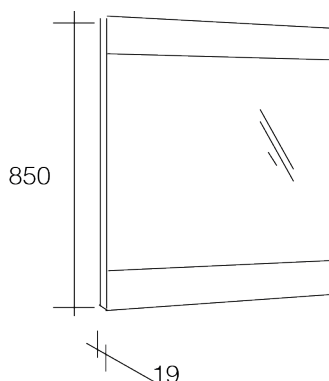

Aalto

Bredde	Amerikansk eg	Amerikansk valnød
80 cm	2.496	3.062
90 cm	2.603	3.227
100 cm	2.711	3.393
110 cm	2.906	3.491
120 cm	3.120	3.744
130 cm	3.461	4.095
140 cm	3.637	4.271
150 cm	3.803	4.466

Elara

Bredde	Elara
60 cm	2.057
70 cm	2.135
80 cm	2.321
90 cm	2.701
100 cm	2.808
110 cm	2.935
120 cm	3.296
130 cm	3.910
140 cm	4.124
150 cm	4.261

Calisto

- med baggrundslys

Bredde	Calisto
60 cm	3.403
70 cm	3.588
80 cm	3.939
90 cm	4.407
100 cm	4.631
110 cm	4.865
120 cm	5.831
130 cm	5.870
140 cm	6.182
150 cm	6.425

Capiton

Højde	Capiton
90 cm	1.677
140 cm	1.843

Milo

Bredde	Milo
40 cm	751
60 cm	965
70 cm	1.034
80 cm	1.112
100 cm	1.307
120 cm	1.599
140 cm	2.067

Spejl Dondo

- med LED sensor

Dondo	Dondo
76 cm	120 cm
2.525	4.163

Doxu

Bredde	Valgfri farve
60 cm	1.043
70 cm	1.131
80 cm	1.161
100 cm	1.424
120 cm	1.648

731

Lys Odet

458-608 mm

800 mm

Bredde	Odet
458 mm	858
608 mm	1.053
800 mm	1.268

Lys Art Foco

Art Foco

478