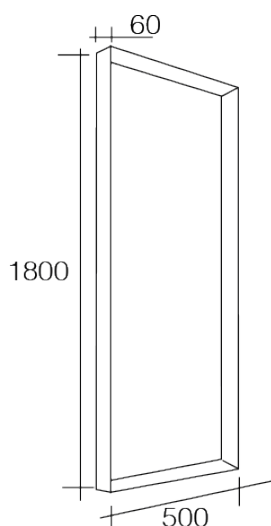

Prenn stående