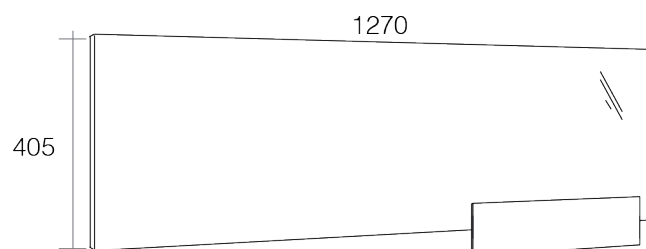

Metallic

Bronze

Anthracite

Natur

Eg

Prenn

Bredde	Iroko	Amerikansk eg	Amerikansk valnød
80 cm	2.642	2.945	3.227
90 cm	2.925	3.042	3.432
100 cm	2.945	3.110	3.588
110 cm	3.130	3.315	3.705
120 cm	3.364	3.569	3.959
130 cm	3.725	3.949	4.339
140 cm	3.910	4.144	4.534
150 cm	4.095	4.339	4.729
160 cm	4.261	4.514	4.934
170 cm	4.427	4.670	5.129

Prenn stående

Iroko	Amerikansk eg	Amerikansk valnød
3.149	3.325	3.851

Puma

- med infrared sensor og betacryl hylde

Bredde	Puma
130 cm	3.822

Prisliste

Lys Niki

Niki