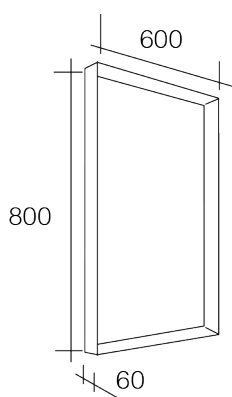

Calisto

- med baggrundslys

Bredde	Calisto
60 cm	3.403
70 cm	3.588
80 cm	3.939
90 cm	4.407
100 cm	4.631
110 cm	4.865
120 cm	5.831
130 cm	5.870
140 cm	6.182
150 cm	6.425

Capiton

Højde	Capiton
90 cm	1.677
140 cm	1.843

Haruki	Haruki
76 cm	120 cm
4.261	6.962

Ilargi
- med Krion ramme

Ilargi
120 cm
4.729

Ilgora
- med Krion ramme

Ilgora
76 cm
3.812

Isi

Bredde	Isi
60 cm	887
70 cm	936
80 cm	965
100 cm	1.248
120 cm	1.365
140 cm	2.008

Magnetic

- med 2 magnetiske LED lamper IP44

Bredde	Magnetic
60 cm	3.998
70 cm	4.046
80 cm	4.173
90 cm	4.212
100 cm	4.358
110 cm	4.436
120 cm	4.680
130 cm	4.953
140 cm	5.099
150 cm	5.246

Malmö

Bredde	Valgfri farve	Eg
60 cm	1.784	2.399

731

Lys Odet

458-608 mm

800 mm

Bredde	Odet
458 mm	858
608 mm	1.053
800 mm	1.268

Lys Art Foco

Art Foco

478