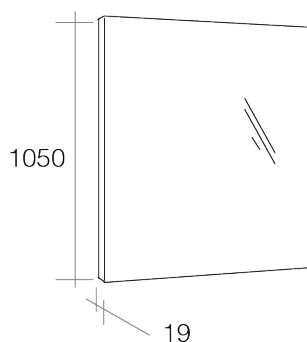

Aalto

Bredde	Amerikansk eg	Amerikansk valnød
80 cm	2.496	3.062
90 cm	2.603	3.227
100 cm	2.711	3.393
110 cm	2.906	3.491
120 cm	3.120	3.744
130 cm	3.461	4.095
140 cm	3.637	4.271
150 cm	3.803	4.466

Elara

Bredde	Elara
60 cm	2.057
70 cm	2.135
80 cm	2.321
90 cm	2.701
100 cm	2.808
110 cm	2.935
120 cm	3.296
130 cm	3.910
140 cm	4.124
150 cm	4.261

Calisto

- med baggrundslys

Bredde	Calisto
60 cm	3.403
70 cm	3.588
80 cm	3.939
90 cm	4.407
100 cm	4.631
110 cm	4.865
120 cm	5.831
130 cm	5.870
140 cm	6.182
150 cm	6.425

Capiton

Højde	Capiton
90 cm	1.677
140 cm	1.843

Milo

Bredde	Milo
40 cm	751
60 cm	965
70 cm	1.034
80 cm	1.112
100 cm	1.307
120 cm	1.599
140 cm	2.067

Spejl Dondo

- med LED sensor

Dondo	Dondo
76 cm	120 cm
2.525	4.163

Doxu

Bredde	Valgfri farve
60 cm	1.043
70 cm	1.131
80 cm	1.161
100 cm	1.424
120 cm	1.648

Haruki	Haruki
76 cm	120 cm
4.261	6.962

Ilargi
- med Krion ramme

Ilargi
120 cm
4.729

Ilgora
- med Krion ramme

Ilgora
76 cm
3.812

Isi

Bredde	Isi
60 cm	887
70 cm	936
80 cm	965
100 cm	1.248
120 cm	1.365
140 cm	2.008