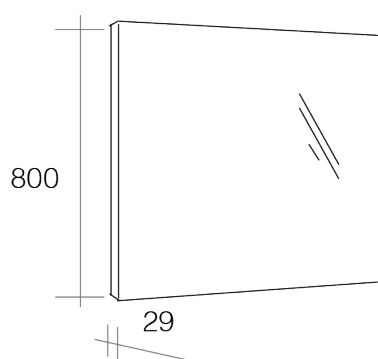

Aalto

Bredde	Amerikansk eg	Amerikansk valnød
80 cm	2.496	3.062
90 cm	2.603	3.227
100 cm	2.711	3.393
110 cm	2.906	3.491
120 cm	3.120	3.744
130 cm	3.461	4.095
140 cm	3.637	4.271
150 cm	3.803	4.466

Elara

Bredde	Elara
60 cm	2.057
70 cm	2.135
80 cm	2.321
90 cm	2.701
100 cm	2.808
110 cm	2.935
120 cm	3.296
130 cm	3.910
140 cm	4.124
150 cm	4.261

Calisto

- med baggrundslys

Bredde	Calisto
60 cm	3.403
70 cm	3.588
80 cm	3.939
90 cm	4.407
100 cm	4.631
110 cm	4.865
120 cm	5.831
130 cm	5.870
140 cm	6.182
150 cm	6.425

Capiton

Højde	Capiton
90 cm	1.677
140 cm	1.843

Milo

Bredde	Milo
40 cm	751
60 cm	965
70 cm	1.034
80 cm	1.112
100 cm	1.307
120 cm	1.599
140 cm	2.067

Spejl Dondo

- med LED sensor

Dondo	Dondo
76 cm	120 cm
2.525	4.163

Doxu

Bredde	Valgfri farve
60 cm	1.043
70 cm	1.131
80 cm	1.161
100 cm	1.424
120 cm	1.648