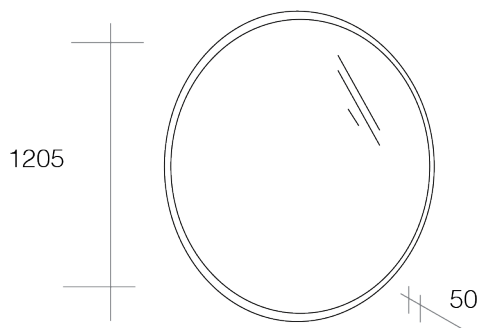

Haruki	Haruki
76 cm	120 cm
4.261	6.962

Ilargi
- med Krion ramme

Ilargi
120 cm
4.729

Ilgora
- med Krion ramme

Ilgora
76 cm
3.812

Isi

Bredde	Isi
60 cm	887
70 cm	936
80 cm	965
100 cm	1.248
120 cm	1.365
140 cm	2.008

Magnetic

- med 2 magnetiske LED lamper IP44

Bredde	Magnetic
60 cm	3.998
70 cm	4.046
80 cm	4.173
90 cm	4.212
100 cm	4.358
110 cm	4.436
120 cm	4.680
130 cm	4.953
140 cm	5.099
150 cm	5.246

Malmö

Bredde	Valgfri farve	Eg
60 cm	1.784	2.399