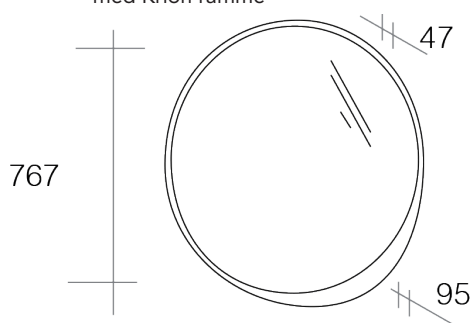

Haruki	Haruki
76 cm	120 cm
4.261	6.962

Ilargi
- med Krion ramme

Ilargi
120 cm
4.729

Ilgora
- med Krion ramme

Ilgora
76 cm
3.812

Isi

Bredde	Isi
60 cm	887
70 cm	936
80 cm	965
100 cm	1.248
120 cm	1.365
140 cm	2.008

Magnetic

- med 2 magnetiske LED lamper IP44

Bredde	Magnetic
60 cm	3.998
70 cm	4.046
80 cm	4.173
90 cm	4.212
100 cm	4.358
110 cm	4.436
120 cm	4.680
130 cm	4.953
140 cm	5.099
150 cm	5.246

Malmö

Bredde	Valgfri farve	Eg
60 cm	1.784	2.399