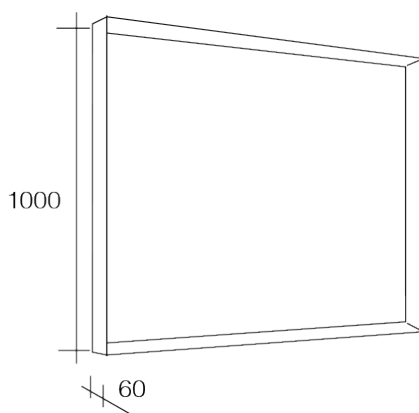

Metallic

Bronze

Anthracite

Natur

Eg

Prenn

Bredde	Iroko	Amerikansk eg	Amerikansk valnød
80 cm	2.642	2.945	3.227
90 cm	2.925	3.042	3.432
100 cm	2.945	3.110	3.588
110 cm	3.130	3.315	3.705
120 cm	3.364	3.569	3.959
130 cm	3.725	3.949	4.339
140 cm	3.910	4.144	4.534
150 cm	4.095	4.339	4.729
160 cm	4.261	4.514	4.934
170 cm	4.427	4.670	5.129