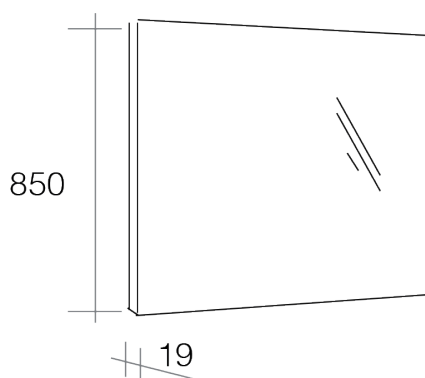

Haruki	Haruki
76 cm	120 cm
4.261	6.962

Ilargi
- med Krion ramme

Ilargi
120 cm
4.729

Ilgora
- med Krion ramme

Ilgora
76 cm
3.812

Isi

Bredde	Isi
60 cm	887
70 cm	936
80 cm	965
100 cm	1.248
120 cm	1.365
140 cm	2.008

Magnetic

- med 2 magnetiske LED lamper IP44

Bredde	Magnetic
60 cm	3.998
70 cm	4.046
80 cm	4.173
90 cm	4.212
100 cm	4.358
110 cm	4.436
120 cm	4.680
130 cm	4.953
140 cm	5.099
150 cm	5.246

Malmö

Bredde	Valgfri farve	Eg
60 cm	1.784	2.399