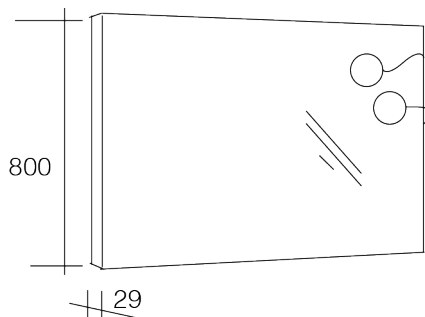

Haruki	Haruki
76 cm	120 cm
4.261	6.962

Ilargi
- med Krion ramme

Ilargi
120 cm
4.729

Ilgora
- med Krion ramme

Ilgora
76 cm
3.812

Isi

Bredde	Isi
60 cm	887
70 cm	936
80 cm	965
100 cm	1.248
120 cm	1.365
140 cm	2.008

Magnetic

- med 2 magnetiske LED lamper IP44

Bredde	Magnetic
60 cm	3.998
70 cm	4.046
80 cm	4.173
90 cm	4.212
100 cm	4.358
110 cm	4.436
120 cm	4.680
130 cm	4.953
140 cm	5.099
150 cm	5.246

Malmö

Bredde	Valgfri farve	Eg
60 cm	1.784	2.399