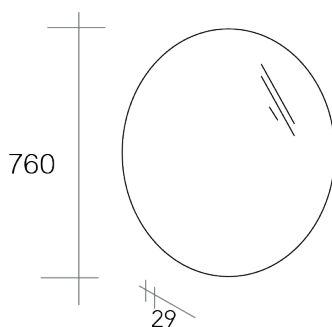

Aalto

Bredde	Amerikansk eg	Amerikansk valnød
80 cm	2.496	3.062
90 cm	2.603	3.227
100 cm	2.711	3.393
110 cm	2.906	3.491
120 cm	3.120	3.744
130 cm	3.461	4.095
140 cm	3.637	4.271
150 cm	3.803	4.466

Elara

Bredde	Elara
60 cm	2.057
70 cm	2.135
80 cm	2.321
90 cm	2.701
100 cm	2.808
110 cm	2.935
120 cm	3.296
130 cm	3.910
140 cm	4.124
150 cm	4.261

Calisto

- med baggrundslys

Bredde	Calisto
60 cm	3.403
70 cm	3.588
80 cm	3.939
90 cm	4.407
100 cm	4.631
110 cm	4.865
120 cm	5.831
130 cm	5.870
140 cm	6.182
150 cm	6.425

Capiton

Højde	Capiton
90 cm	1.677
140 cm	1.843

Milo

Bredde	Milo
40 cm	751
60 cm	965
70 cm	1.034
80 cm	1.112
100 cm	1.307
120 cm	1.599
140 cm	2.067

Spejl Dondo

- med LED sensor

Dondo	Dondo
76 cm	120 cm
2.525	4.163

Doxu

Bredde	Valgfri farve
60 cm	1.043
70 cm	1.131
80 cm	1.161
100 cm	1.424
120 cm	1.648

Haruki	Haruki
76 cm	120 cm
4.261	6.962

Ilargi
- med Krion ramme

Ilargi
120 cm
4.729

Ilgora
- med Krion ramme

Ilgora
76 cm
3.812

Isi

Bredde	Isi
60 cm	887
70 cm	936
80 cm	965
100 cm	1.248
120 cm	1.365
140 cm	2.008