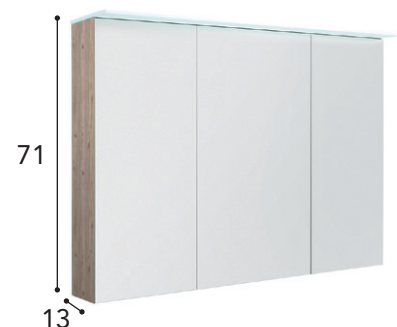

VETRO spejlskab - 3 låger

100 cm	Kr. 7.400
120 cm	Kr. 7.800

D-LINE version

100 cm	Kr. 7.750
120 cm	Kr. 8.350