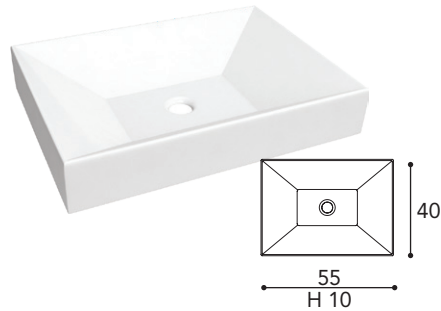

Vask - Kolo - Betakryl (mat)

160 cm	Kr. 7.569
200 cm	Kr. 12.343

Vasken kan placeres til højre eller venstre.

Bundventil, keramik Mat/højglans hvid

Kr. 450

Bundventil, keramik Mat grå

Kr. 450

Bundventil, keramik Mat sort

Kr. 450

Vask - RONDO - Porcelæn
Kr. 2.195

Vask - QUADRO - Porcelæn
Kr. 2.200

Vask - TERCA - Porcelæn
Kr. 2.600

Vask - UOVO - Porcelæn
Kr. 2.600

Vask - BASSO - Porcelæn
Kr. 3.900

Vask - ADRA - Porcelæn
Kr. 2.200