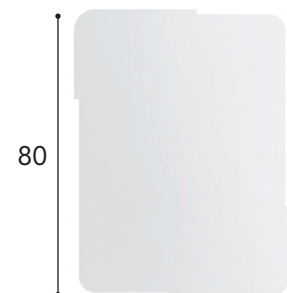

TWIST spejl med 2 lyskanter

60 cm	Kr. 4.595