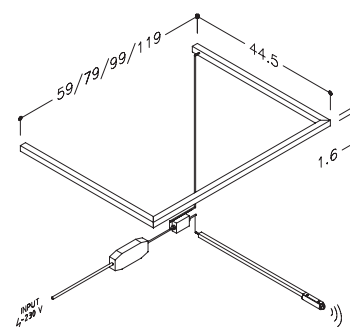

Underlys til under alle vaskeskabe - inkl. sensor

60 cm	Kr. 2.250
80 cm	Kr. 2.350
100 cm	Kr. 2.450
120 cm	Kr. 2.550