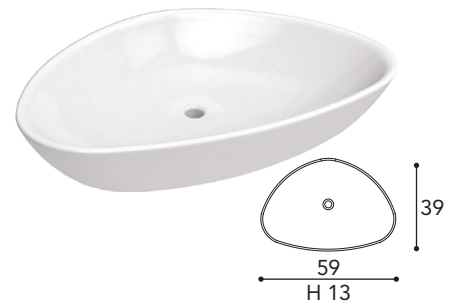

46 18 mm høj

Vask - Elide - Porcelæn

60 cm	Kr. 2.500
80 cm	Kr. 3.200
100 cm	Kr. 4.450
120 cm	Kr. 4.750

46 35 mm høj

Vask - Seville - Porcelæn

60 cm	Kr. 2.500
80 cm	Kr. 3.200
100 cm	Kr. 4.450
120 cm	Kr. 4.750

46 35 mm høj

Vask - Manisa - Porcelæn

60 cm	Kr. 2.500
80 cm	Kr. 3.200
100 cm	Kr. 4.450
120 cm	Kr. 4.750

46 25 mm høj

Vask - Lorca - Mineral

60 cm	-
80 cm	Kr. 3.200
100 cm	Kr. 4.450
120 cm	Kr. 4.750

46 9 mm høj

Vask - Kolo - Betakryl (mat)

160 cm	Kr. 7.569
200 cm	Kr. 12.343

Vasken kan placeres til højre eller venstre.

Bundventil, keramik Mat/højglans hvid

Kr. 450

Bundventil, keramik Mat grå

Kr. 450

Bundventil, keramik Mat sort

Kr. 450

Vask - RONDO - Porcelæn
Kr. 2.195

Vask - QUADRO - Porcelæn
Kr. 2.200

Vask - TERCA - Porcelæn
Kr. 2.600

Vask - UOVO - Porcelæn
Kr. 2.600

Vask - BASSO - Porcelæn
Kr. 3.900

Vask - ADRA - Porcelæn
Kr. 2.200