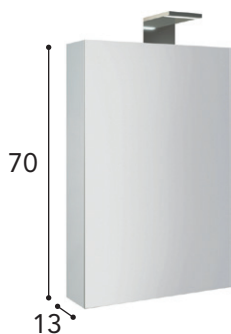

INNO spejlskabe

INNO spejlskab - 1 låge

46 cm	Kr. 3.900

Findes i farverne: Sort eg, Sand ask, grå ask og højglans hvid.

INNO spejlskab - 2 låger

60 cm	Kr. 4.700
80 cm	Kr. 5.600
100 cm	Kr. 6.900
120 cm	Kr. 7.600

D-LINE version

60 cm	Kr. 4.895
80 cm	Kr. 5.600
100 cm	Kr. 7.050
120 cm	Kr. 7.750

INNO spejlskab - 3 låger

100 cm	Kr. 6.900
120 cm	Kr. 7.600

100 cm	Kr. 7.050
120 cm	Kr. 7.750