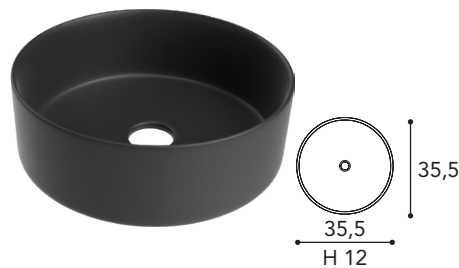

Vask - TONDO - Porcelæn
Sort Kr. 2.600