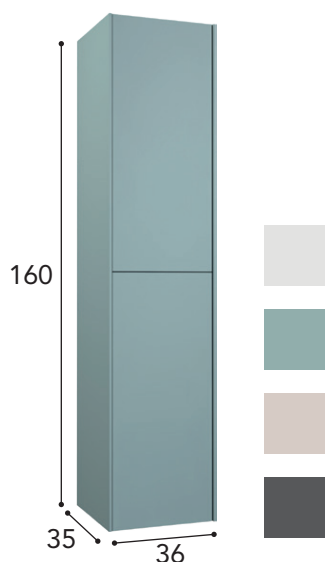

Vaskeskab med skuffer

60 cm	Kr. 5.665
80 cm	Kr. 6.600
100 cm	Kr. 7.250
120 cm	Kr. 7.900

Vaske

Flere vaske kan ses på side 20

Vask - Model K - Porcelæn

60 cm	Kr. 2.500
80 cm	Kr. 3.200
100 cm	Kr. 4.450
120 cm	Kr. 4.750

Vask - Kolo - Betakryl (mat)

60 cm	Kr. 2.500
80 cm	Kr. 3.200
100 cm	Kr. 4.450
120 cm	Kr. 4.750

Vask - Elide - Porcelæn

60 cm	Kr. 2.500
80 cm	Kr. 3.200
100 cm	Kr. 4.450
120 cm	Kr. 4.750

D-LINE højskab

Højskab 2 låger