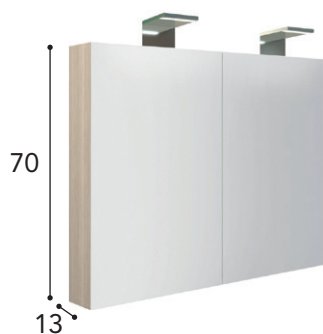

INNO spejlskabe

INNO spejlskab - 1 låge

46 cm	Kr. 3.900

Findes i farverne: Sort eg, Sand ask, grå ask og højglans hvid.

INNO spejlskab - 2 låger

60 cm	Kr. 4.700
80 cm	Kr. 5.600
100 cm	Kr. 6.900
120 cm	Kr. 7.600

D-LINE version

60 cm	Kr. 4.895
80 cm	Kr. 5.600
100 cm	Kr. 7.050
120 cm	Kr. 7.750

INNO spejlskab - 3 låger

100 cm	Kr. 6.900
120 cm	Kr. 7.600

100 cm	Kr. 7.050
120 cm	Kr. 7.750