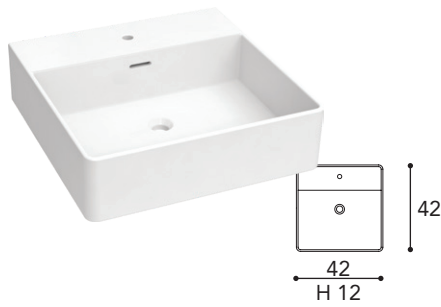

Vask - QUADRO - Porcelæn
Kr. 2.200