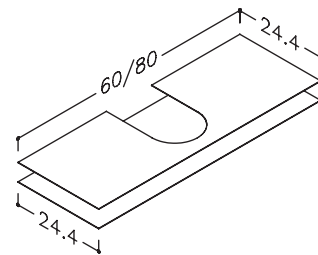

Gummimåtter Easy

60 cm	Kr. 280
80 cm	Kr. 280