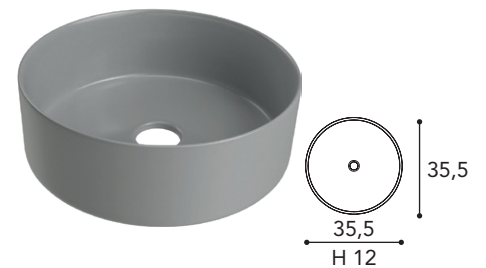

Vask - TONDO - Porcelæn
Grå Kr. 2.600