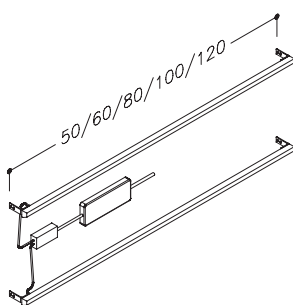

Gummimåtter højskabe

23 cm	Kr. 150

Lys til alle skuffer

50 cm	Kr. 700
60 cm	Kr. 700
80 cm	Kr. 950
100 cm	Kr. 950
120 cm	Kr. 950