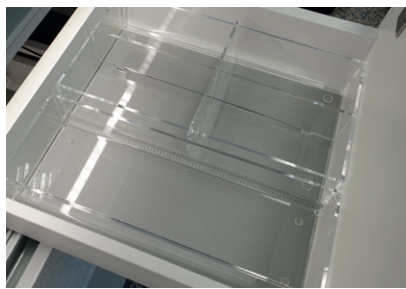

Skuffeindsatser - plexiglas

A	Kr. 260
B	Kr. 290
C	Kr. 320
D	Kr. 230
E	Kr. 230