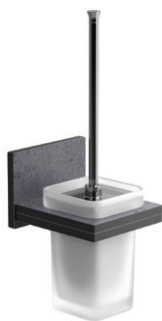

Bænk, massiv eg	
91 cm	Kr. 4.200

230V udtag til skuffe

23 cm	Kr. 375
39 cm	Kr. 375

Skuffeindsatser - plexiglas

A	Kr. 260
B	Kr. 290
C	Kr. 320
D	Kr. 230
E	Kr. 230

Vasketøjskurv

26 cm	Kr. 1.100
28 cm	Kr. 1.100

Skuffeindsatser - massiv eg

20x27 cm	Kr. 270
20x32 cm	Kr. 270

Toiletbørste, HPL komposit

Black eller Grey moon

Kr. 1.450

Glassæt, HPL komposit

Black eller Grey moon

Kr. 720