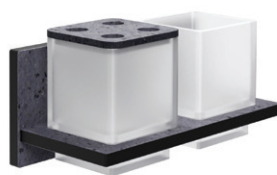

Skuffeindsatser - massiv eg

20x27 cm	Kr. 270
20x32 cm	Kr. 270

Toiletbørste, HPL komposit

Black eller Grey moon

Kr. 1.450

Glassæt, HPL komposit

Black eller Grey moon

Kr. 720