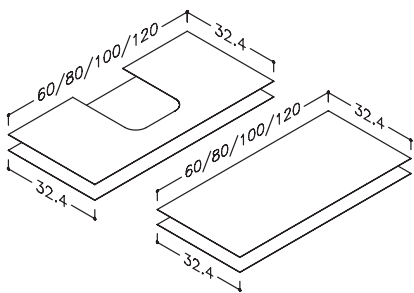

Sæbeholder, HPL komposit

Black eller Grey moon

Kr. 800

Hylde, HPL komposit

30 cm	Kr. 520
45 cm	Kr. 620
60 cm	Kr. 720

Knagerække, HPL komposit

30 cm (3 kn.)	Kr. 630
45 cm (4 kn.)	Kr. 850
60 cm (5 kn.)	Kr. 950