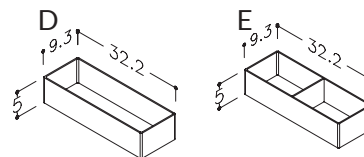

Bænk, massiv eg	
91 cm	Kr. 4.200

230V udtag til skuffe

23 cm	Kr. 375
39 cm	Kr. 375

Skuffeindsatser - plexiglas

A	Kr. 260
B	Kr. 290
C	Kr. 320
D	Kr. 230
E	Kr. 230

Vasketøjskurv

26 cm	Kr. 1.100
28 cm	Kr. 1.100