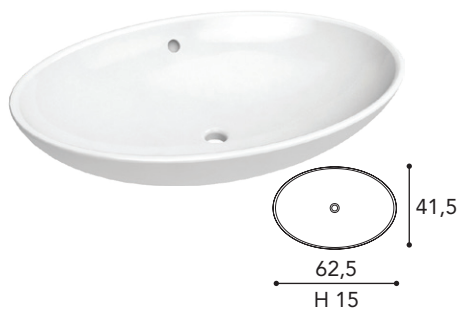

Vask - Kolo - Betakryl (mat)

160 cm	Kr. 7.569
200 cm	Kr. 12.343

Vasken kan placeres til højre eller venstre.

Bundventil, keramik Mat/højglans hvid

Kr. 450

Bundventil, keramik Mat grå

Kr. 450

Bundventil, keramik Mat sort

Kr. 450

Vask - RONDO - Porcelæn
Kr. 2.195

Vask - QUADRO - Porcelæn
Kr. 2.200

Vask - TERCA - Porcelæn
Kr. 2.600

Vask - UOVO - Porcelæn
Kr. 2.600

Vask - BASSO - Porcelæn
Kr. 3.900

Vask - ADRA - Porcelæn
Kr. 2.200