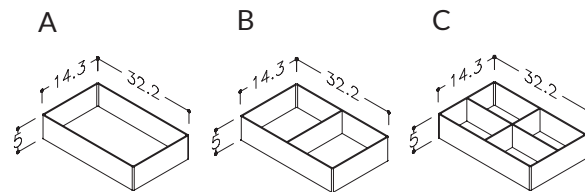

Bænk, massiv eg	
91 cm	Kr. 4.200

230V udtag til skuffe

23 cm	Kr. 375
39 cm	Kr. 375

Skuffeindsatser - plexiglas

A	Kr. 260
B	Kr. 290
C	Kr. 320
D	Kr. 230
E	Kr. 230

Vasketøjskurv

26 cm	Kr. 1.100
28 cm	Kr. 1.100