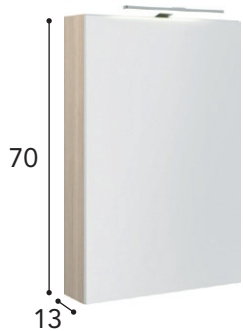

SPEJL- SKABE

Alle spejlskabe leveres med underlys.

D-LINE farver

Standardfarver

GARDA spejlskabe

GARDA spejlskab - 1 låge

46 cm	Kr. 3.900

Findes i farverne: Sort eg, Sand ask, grå ask og højglans hvid.