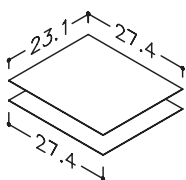

Gummimåtter højskabe

23 cm	Kr. 150