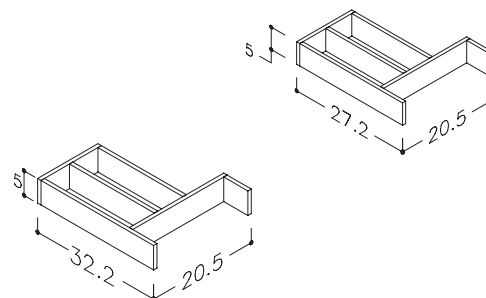

Toiletbørste, HPL komposit

Black eller Grey moon

Kr. 1.450

Glassæt, HPL komposit

Black eller Grey moon

Kr. 720

Sæbeholder, HPL komposit

Black eller Grey moon

Kr. 800

Hylde, HPL komposit

30 cm	Kr. 520
45 cm	Kr. 620
60 cm	Kr. 720

Knagerække, HPL komposit

30 cm (3 kn.)	Kr. 630
45 cm (4 kn.)	Kr. 850
60 cm (5 kn.)	Kr. 950