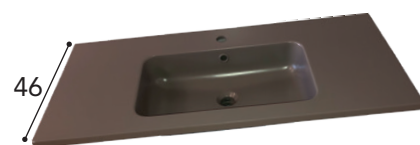

46 20 mm høj

Vask - Model K - Porcelæn

60 cm	Kr. 2.500
80 cm	Kr. 3.200
100 cm	Kr. 4.450
120 cm	Kr. 4.750

46 9 mm høj

Vask - Kolo - Betakryl (mat)

60 cm	Kr. 2.500
80 cm	Kr. 3.200
100 cm	Kr. 4.450
120 cm	Kr. 4.750

46 18 mm høj

Vask - Elide - Porcelæn

60 cm	Kr. 2.500
80 cm	Kr. 3.200
100 cm	Kr. 4.450
120 cm	Kr. 4.750

46 35 mm høj

Vask - Seville - Porcelæn

60 cm	Kr. 2.500
80 cm	Kr. 3.200
100 cm	Kr. 4.450
120 cm	Kr. 4.750

46 35 mm høj

Vask - Manisa - Porcelæn

60 cm	Kr. 2.500
80 cm	Kr. 3.200
100 cm	Kr. 4.450
120 cm	Kr. 4.750

46 25 mm høj

Vask - Lorca - Mineral

60 cm	-
80 cm	Kr. 3.200
100 cm	Kr. 4.450
120 cm	Kr. 4.750

46 9 mm høj

Vask - Kolo - Betakryl (mat)

160 cm	Kr. 7.569
200 cm	Kr. 12.343

Vasken kan placeres til højre eller venstre.

Bundventil, keramik Mat/højglans hvid

Kr. 450

Bundventil, keramik Mat grå

Kr. 450

Bundventil, keramik Mat sort