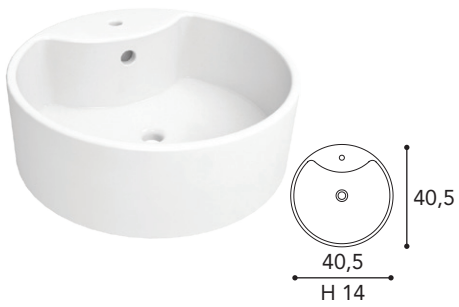

46 18 mm høj

Vask - Elide - Porcelæn

60 cm	Kr. 2.500
80 cm	Kr. 3.200
100 cm	Kr. 4.450
120 cm	Kr. 4.750

46 35 mm høj

Vask - Seville - Porcelæn

60 cm	Kr. 2.500
80 cm	Kr. 3.200
100 cm	Kr. 4.450
120 cm	Kr. 4.750

46 35 mm høj

Vask - Manisa - Porcelæn

60 cm	Kr. 2.500
80 cm	Kr. 3.200
100 cm	Kr. 4.450
120 cm	Kr. 4.750

46 25 mm høj

Vask - Lorca - Mineral

60 cm	-
80 cm	Kr. 3.200
100 cm	Kr. 4.450
120 cm	Kr. 4.750

46 9 mm høj

Vask - Kolo - Betakryl (mat)

160 cm	Kr. 7.569
200 cm	Kr. 12.343

Vasken kan placeres til højre eller venstre.

Bundventil, keramik Mat/højglans hvid

Kr. 450

Bundventil, keramik Mat grå

Kr. 450

Bundventil, keramik Mat sort

Kr. 450

Vask - RONDO - Porcelæn
Kr. 2.195

Vask - QUADRO - Porcelæn
Kr. 2.200

Vask - TERCA - Porcelæn
Kr. 2.600

Vask - UOVO - Porcelæn
Kr. 2.600

Vask - BASSO - Porcelæn
Kr. 3.900

Vask - ADRA - Porcelæn
Kr. 2.200