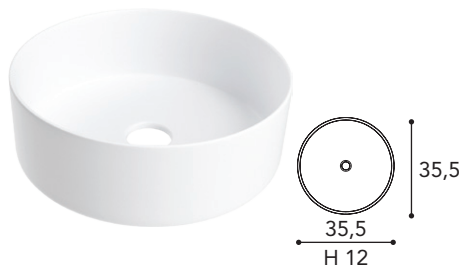

Vask - Kolo - Betakryl (mat)

160 cm	Kr. 7.569
200 cm	Kr. 12.343

Vasken kan placeres til højre eller venstre.

Bundventil, keramik Mat/højglans hvid

Kr. 450

Bundventil, keramik Mat grå

Kr. 450

Bundventil, keramik Mat sort

Kr. 450

Vask - RONDO - Porcelæn
Kr. 2.195

Vask - QUADRO - Porcelæn
Kr. 2.200

Vask - TERCA - Porcelæn
Kr. 2.600

Vask - UOVO - Porcelæn
Kr. 2.600

Vask - BASSO - Porcelæn
Kr. 3.900

Vask - ADRA - Porcelæn
Kr. 2.200