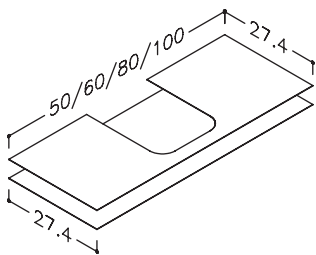

Gummimåtter Duet

50 cm	Kr. 190
60 cm	Kr. 280
80 cm	Kr. 330
100 cm	Kr. 380